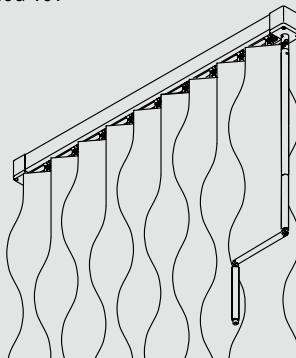

Färger

Vertical Waves finns med textil Visiotex i följande färger.

Manövreringsmöjligheter

Lamellsystem 2810,
max. längd 5m,
med kulkedja

Lamellsystem 2900,
max. längd 6m,
med vev

Lamellsystem 2950,
max. längd 6m,
med motor