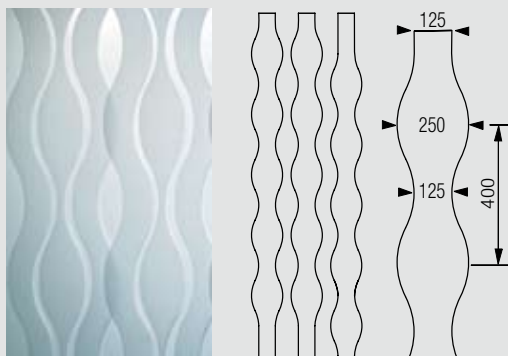

Silent Gliss 2810 med Vertical Waves - Andrea

Vertical Waves
Lameller med ny design

Annika: Törne, stormande hav..

Syftet är att skapa en behagligare ljud och ljusmiljö samt att ha möjlighet till avskärmning och rumsskapande.

Laserskuren polyesterväv,
bredd 125 – 230 mm

Maria: Mjuka vågor, porlande, rinnande

Ett exempel på att formerna bildar mönster med hjälp av ljusets skiftningar genom olika grader av transparens.

Laserskuren polyesterväv,
bredd 125 – 250 mm

Andrea: Drivor, vinande, groende

Inspirationen kommer bland annat från ett fruset vinterlandskap med vindformade snödrivor och växtlighet som göms under snö.

Laserskuren polyesterväv,
bredd 125 – 250 mm