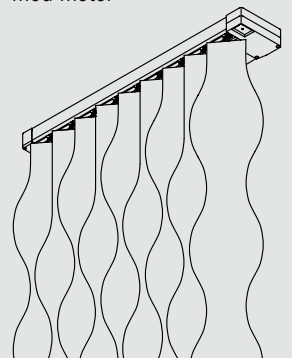

Färger

Vertical Waves finns med textil Visiotex i följande färger.

Manövreringsmöjligheter

Lamellsystem 2810,
max. längd 5m,
med kulkedja

Lamellsystem 2900,
max. längd 6m,
med vev

Lamellsystem 2950,
max. längd 6m,
med motor