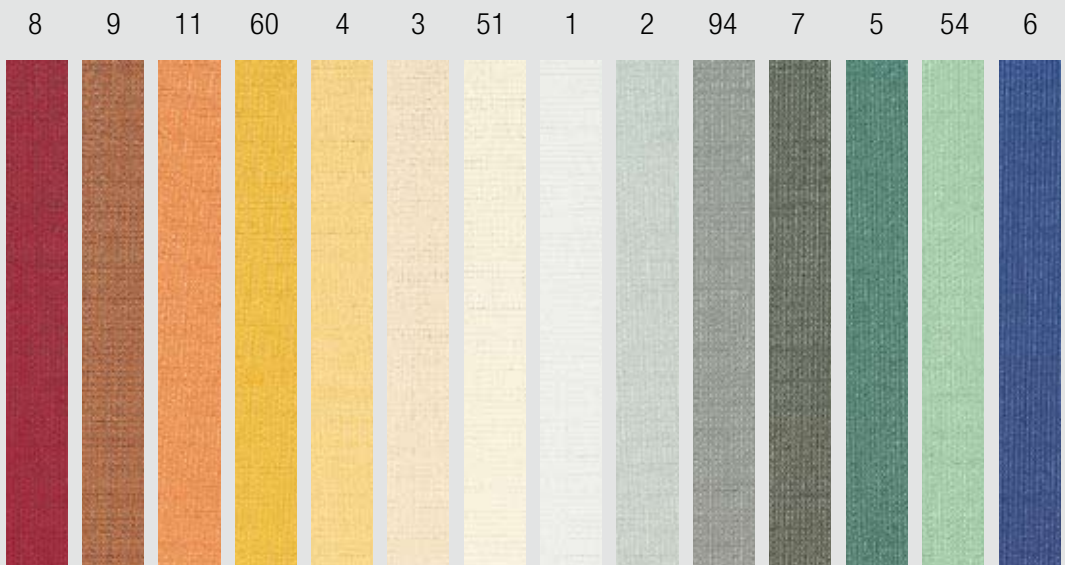

Färger

Vertical Waves finns med textil Visiotex i följande färger.

Manövreringsmöjligheter

Lamellsystem 2810,
max. längd 5m,
med kulkedja

Lamellsystem 2900,
max. längd 6m,
med vev

Lamellsystem 2950,
max. längd 6m,
med motor