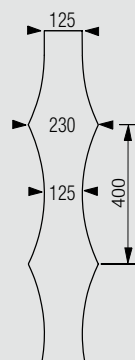

Silent Gliss 2810 med Vertical Waves - Andrea

Vertical Waves
Lameller med ny design

Annika: Törne, stormande hav..

Syftet är att skapa en behagligare ljud och ljusmiljö samt att ha möjlighet till avskärmning och rumsskapande.

Laserskuren polyesterväv,
bredd 125 – 230 mm

Maria: Mjuka vågor, porlande, rinnande

Ett exempel på att formerna bildar mönster med hjälp av ljusets skiftningar genom olika grader av transparens.

Laserskuren polyesterväv,
bredd 125 – 250 mm

Andrea: Drivor, vinande, groende

Inspirationen kommer bland annat från ett fruset vinterlandskap med vindformade snödrivor och växtlighet som göms under snö.

Laserskuren polyesterväv,
bredd 125 – 250 mm