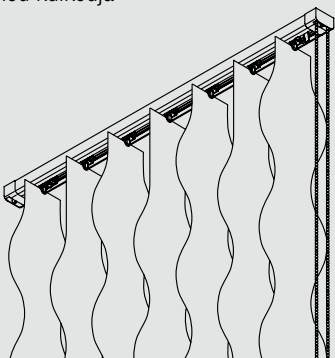

Eva Marmbrandt

Textil Designer MFA, Sverige

Examen från Konstfack 2004, Stockholm

"Mitt mål är att befästa och utveckla textilens betydelse för offentlig miljö. Under de senaste åren har jag fokuserat på att utveckla nya material och former inom området lamellgardiner, där jag utnyttjar de unika fördelar som systemet erbjuder designers."

Färger

Vertical Waves finns med textil Visiotex i följande färger.

Manövreringsmöjligheter

Lamellsystem 2810,
max. längd 5m,
med kulkedja

Lamellsystem 2900,
max. längd 6m,
med vev

Lamellsystem 2950,
max. längd 6m,
med motor