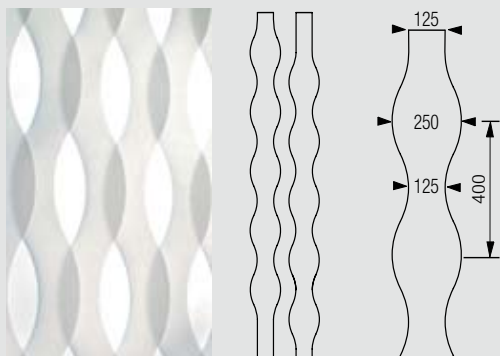

Silent Gliss 2810 med Vertical Waves - Andrea

Vertical Waves
Lameller med ny design

Annika: Törne, stormande hav..

Syftet är att skapa en behagligare ljud och ljusmiljö samt att ha möjlighet till avskärmning och rumsskapande.

Laserskuren polyesterväv,
bredd 125 – 230 mm

Maria: Mjuka vågor, porlande, rinnande

Ett exempel på att formerna bildar mönster med hjälp av ljusets skiftningar genom olika grader av transparens.

Laserskuren polyesterväv,
bredd 125 – 250 mm

Andrea: Drivor, vinande, groende

Inspirationen kommer bland annat från ett fruset vinterlandskap med vindformade snödrivor och växtlighet som göms under snö.

Laserskuren polyesterväv,
bredd 125 – 250 mm